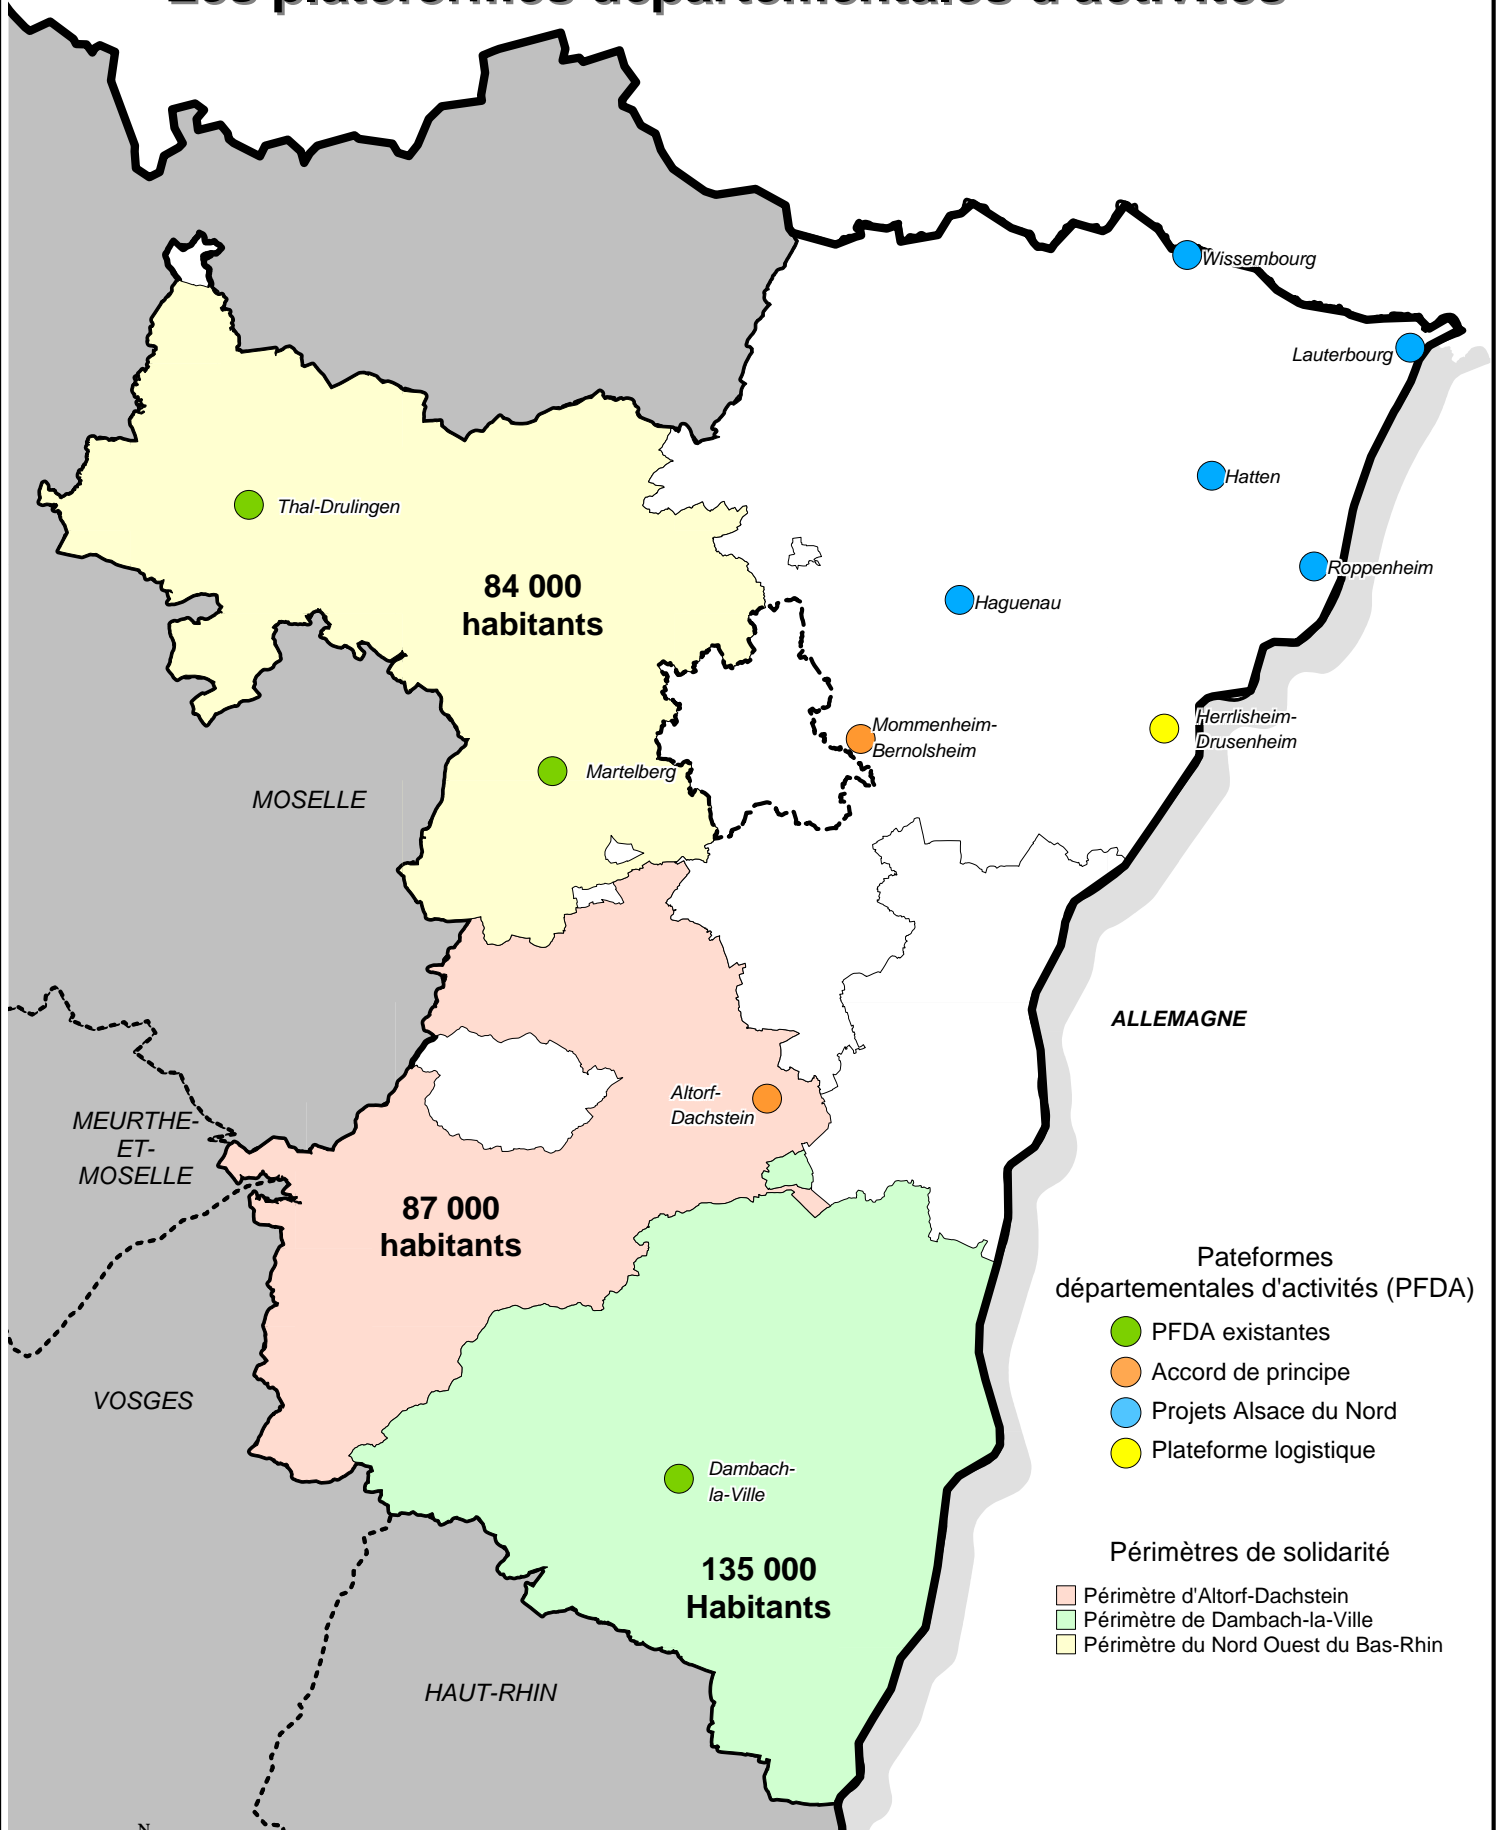

Les plateformes départementales d'activités

Pateformes départementales d'activités (PFDA)

- PFDA existantes
- Accord de principe
- Projets Alsace du Nord
- Plateforme logistique

Périmètres de solidarité

- Périmètre d'Altorf-Dachstein
- Périmètre de Dambach-la-Ville
- Périmètre du Nord Ouest du Bas-Rhin

0 5 10 15 km